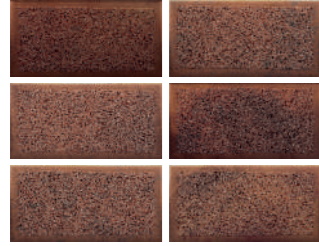

LYNX

PORCELAIN TILES | PORCELÁNICO _ SHINE | BRILLO

SIZES | FORMATOS _ 4"x8" / 10x20

Brick&More
COLLECTION
SMALL PIECES

Lynx Orange Shine | Brillo
G.44