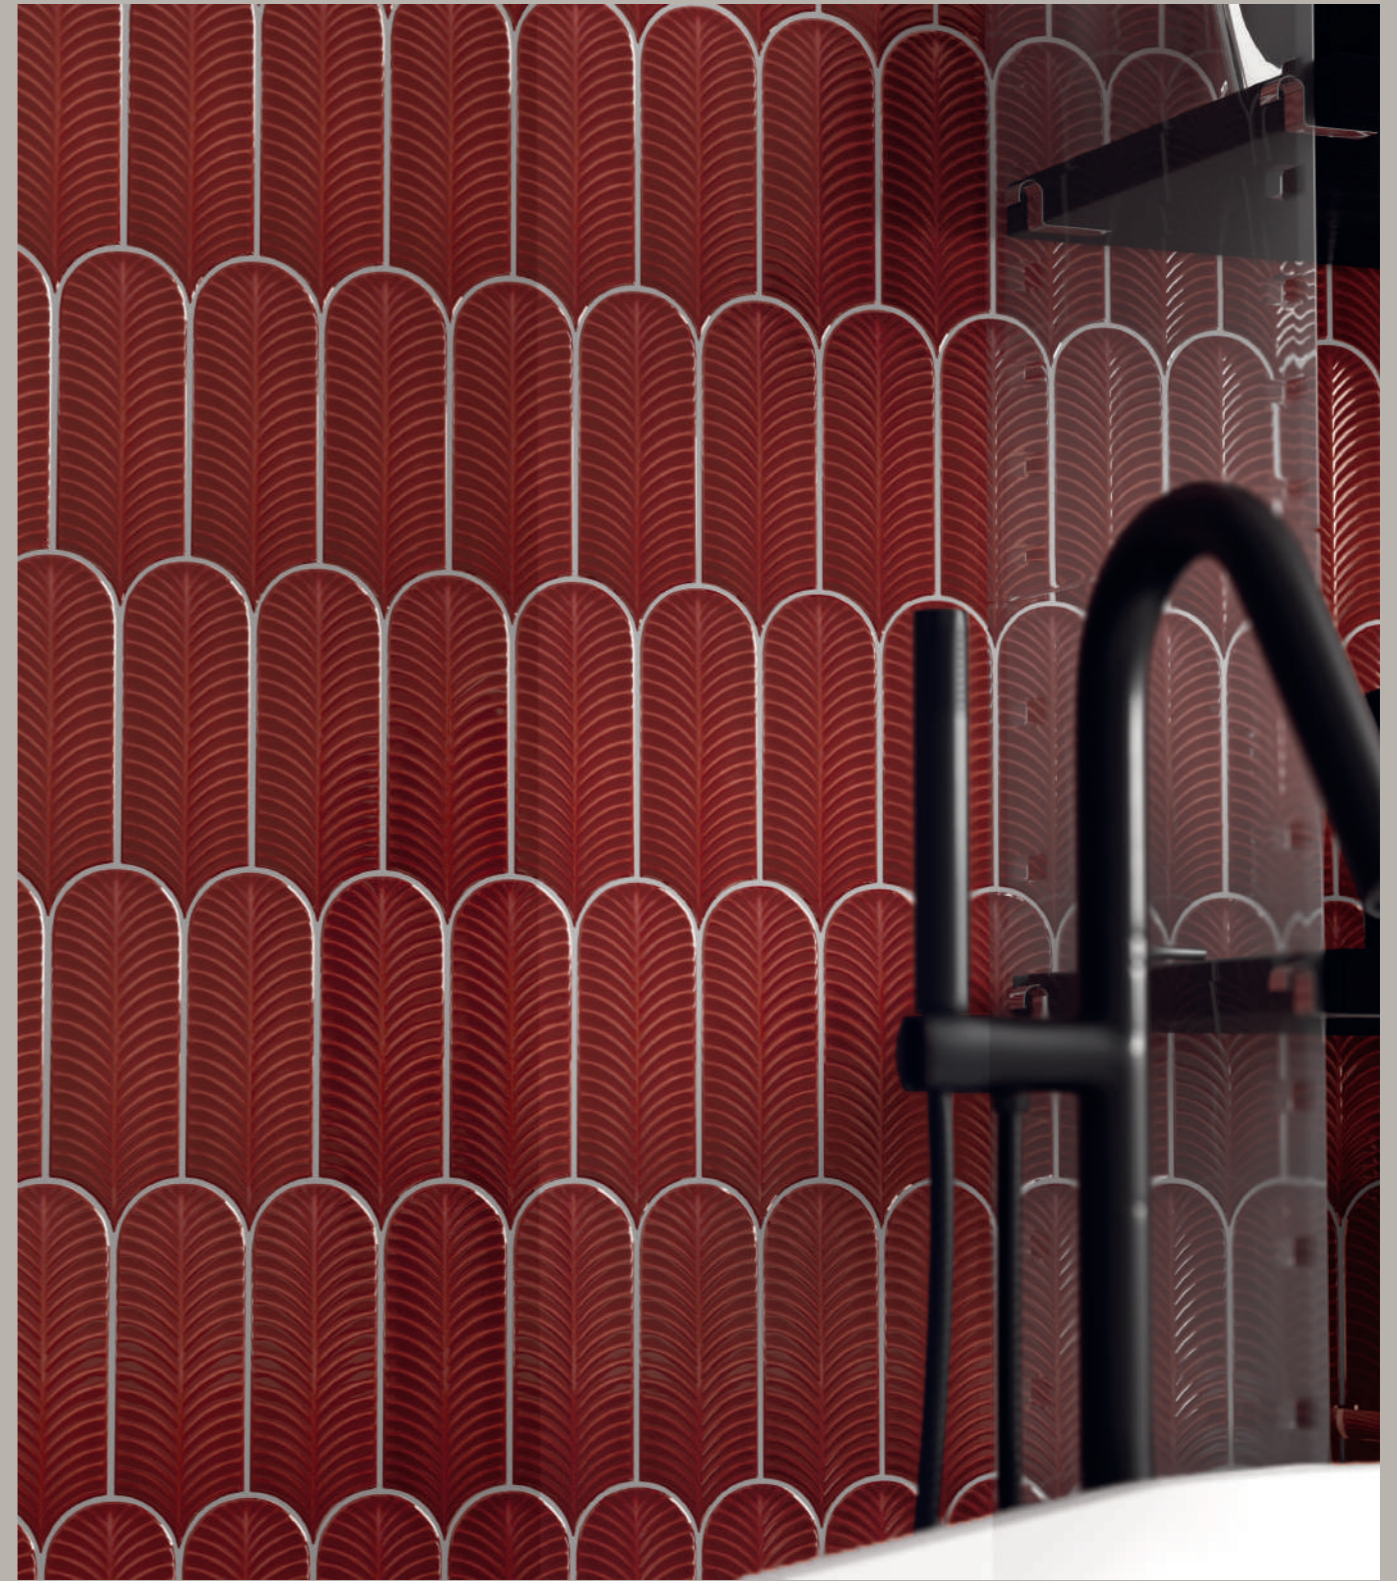

Alma Scale Green Shine | Brillo
G.35

Alma Scale Pearl Shine | Brillo
G.35

Alma Scale Marine Shine | Brillo
G.35

Alma Scale Black Shine | Brillo
G.35

Alma Scale Garnet Shine | Brillo 3"x8.5" / 8x21,5

ALURE

WHITE BODY TILE | PASTA BLANCA _ MATT | MATE